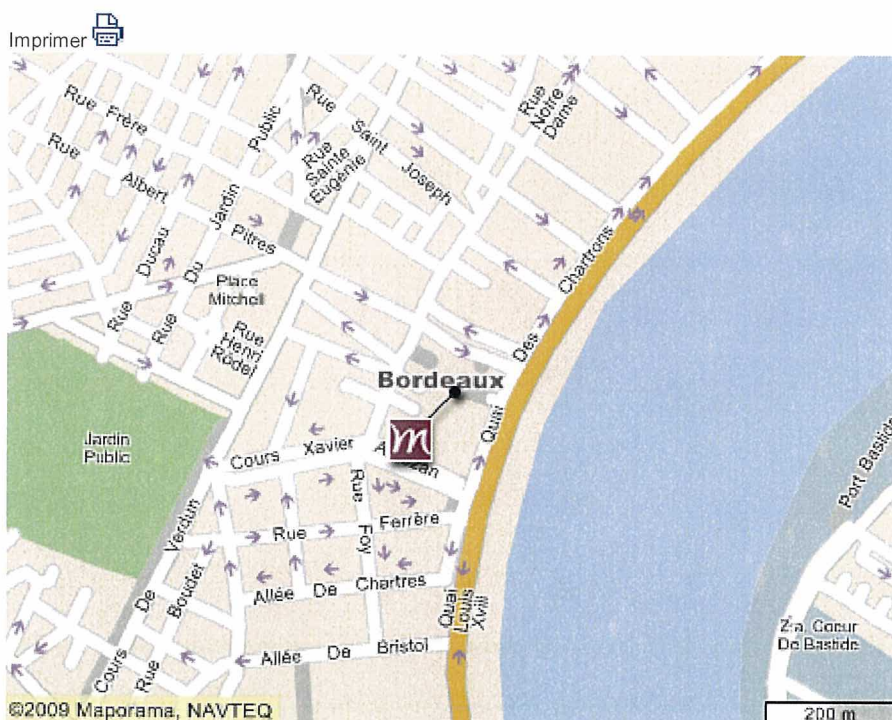

Localisation et accès

MERCURE CITE MONDIALE : De Paris: sortie 4C, direction bordeaux centre, puis les quais, gare Saint Jean. L'hôtel est situé entre le hangar 14 et l'esplanade des Quinconces sur la droite (parking Cité Mondiale). De Toulouse ou de l'Espagne: Sortie 21 direction Bordeaux centre puis longer les quais. L'hôtel est situé 300 mètres après l'esplanade des Quinconces sur la gauche. (parking Cité Mondiale)

Accès en transport en commun

| | Ligne | Station |
|----------------|---------|------------|
| Bus | JET BUS | LA GARE |
| | JET BUS | AIR FRANCE |
| Tramway | B | CAPC |
| Gare | | |

- Saint Jean (5.00 km / 3.13 mi)

Aéroport

- Bordeaux Merignac (15.00 km / 9.38 mi)
- Biarritz Parme (180.00 km / 112.50 mi)

Adresse de l'hôtel

18 Parvis des Chartrons
20 quais des Chartrons
33080 BORDEAUX
FRANCE